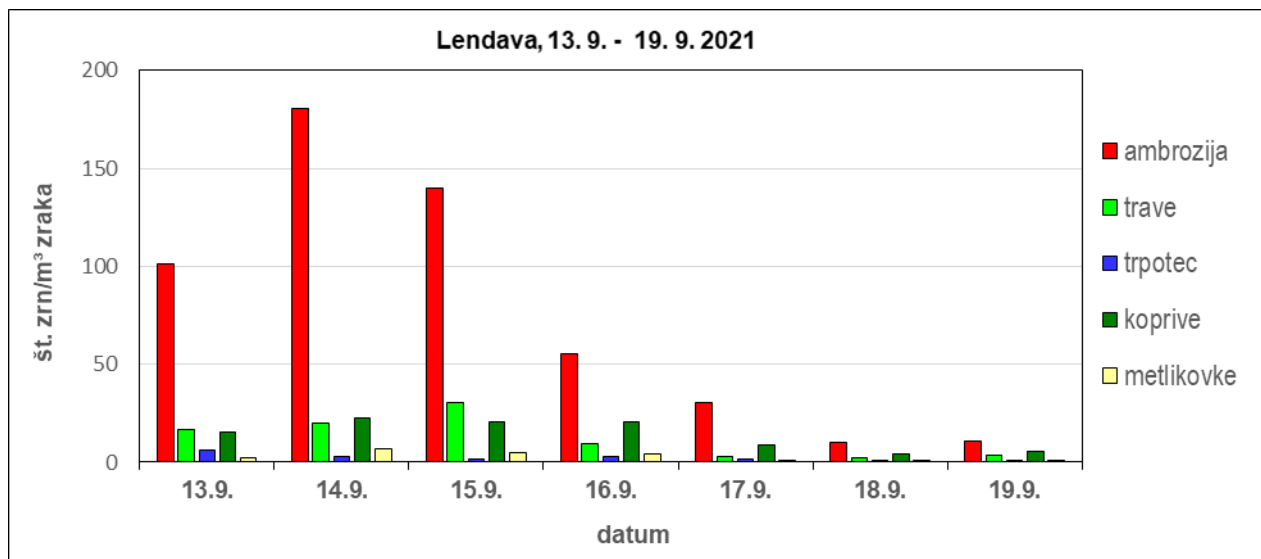

## POROČILO IN NAPOVED O OBREMENJENOSTI ZRAKA S CVETNIM PRAHOM ZA MERILNO POSTAJO LENDAVA

Monitoring cvetnega prahu na merilni postaji Lendava poteka v letu 2021 po sporazumu med Občino Lendava in NLZOH. Pridobljeni podatki omogočajo vpogled na stanje o alergenih v zraku na širšem območju Pomurja. Monitoring bo potekal celo leto, aktualna poročila objavljamo enkrat tedensko. Obremenjenost zraka s cvetnim prahom v Lendavi in v drugih slovenskih mestih lahko spremljate na povezavi: <https://www.nlzoh.si/storitve/cvetni-prah/>. Vsi, ki bi radi prejeli poročila na svoj elektronski naslov, nam to sporočite na [pelodinfo@nlzoh.si](mailto:pelodinfo@nlzoh.si).

### POROČILO OD 13. DO 19. SEPTEMBRA 2021

Obremenitev s cvetnim prahom ambrozije se je v drugi polovici tedna močno znižala. Prve tri dni (13. – 15. 9.) smo še beležili visoke dnevne obremenitve, nato je obremenitev padla na srednje visoke vrednosti (16. – 17. 9.), zadnja dva dni (18. -19. 9.) je bila obremenitev nizka. V zraku je bila nizka do občasno srednje visoka obremenitev s travami, obremenitev s trpotcem in metlikovkami je bila nizka. Obremenitev z nizko alergenimi koprivami je bila v prvi polovici tedna srednje visoka, nato je padla na nizke vrednosti. Pojavljala so se posamezna zrna pelina in prva zrna bršljana.